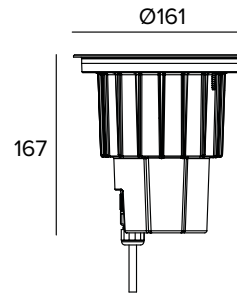

E015ZMH827ELACB | KEPLERO 160 Zoom

Proiettore compatto da incasso orientabile equipaggiato con sorgenti a LED

I valori fotometrici dell'apparecchio sono consultabili nelle pagine successive

Le quote riportate sul disegno sono espresse in mm.